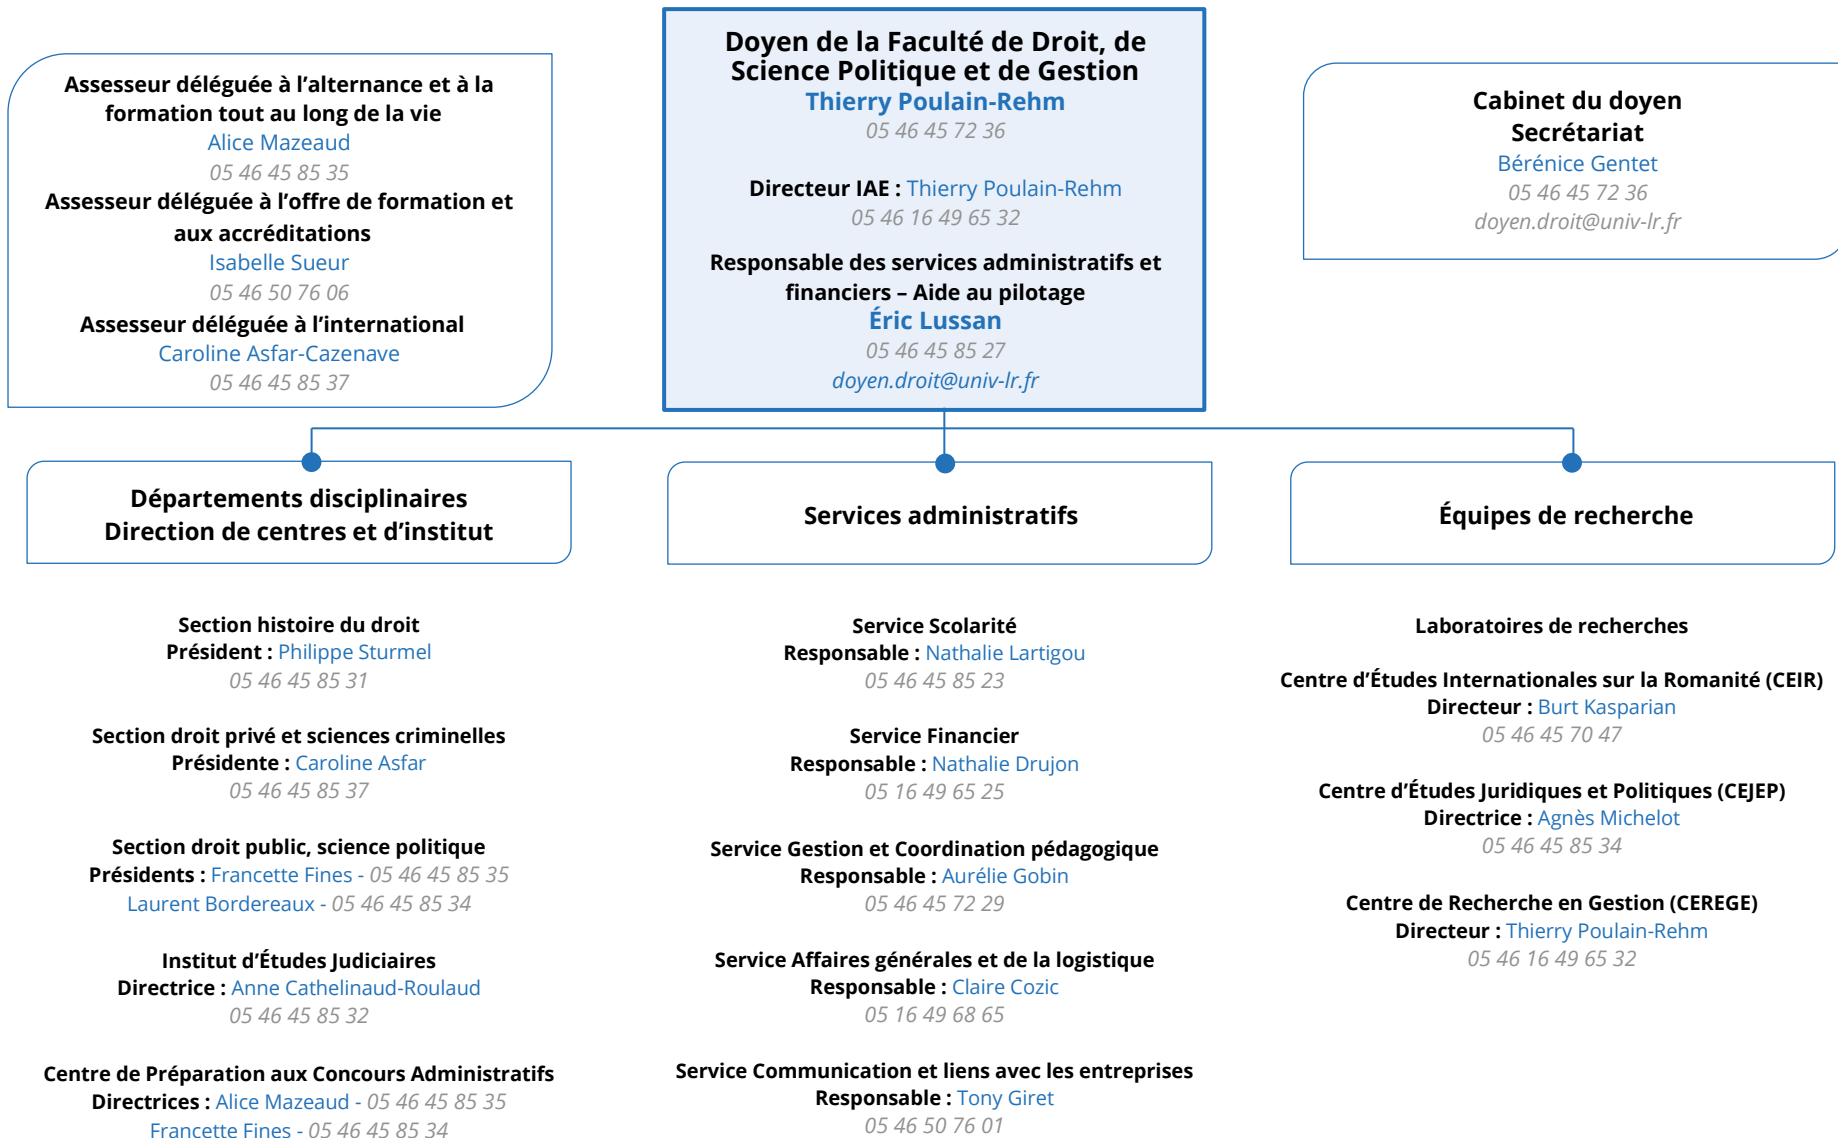

ORGANIGRAMME

Faculté de Droit, de Science Politique et de Gestion

Janvier 2017

Tous les courriels sont au format prenom.nom@univ-lr.fr